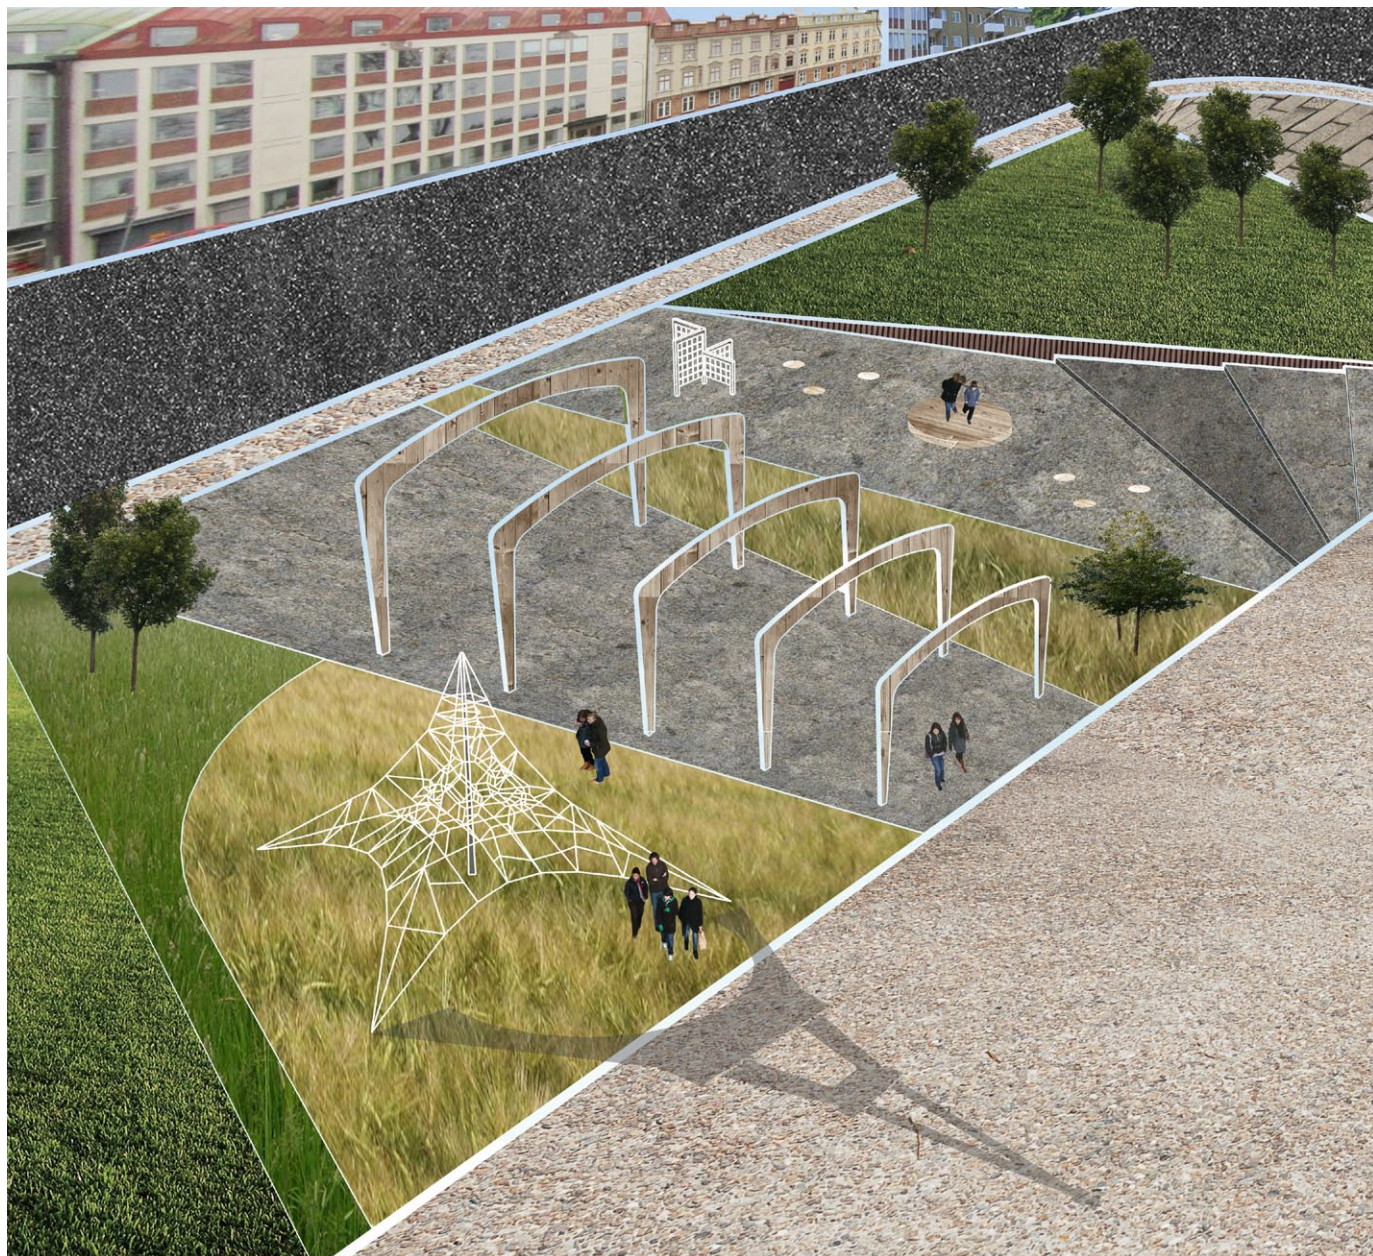

”Nutids omsorg  
Framtids välfärd”

Ljuset på residenset  
skiftar med säsongerna

Korsningsparkett

kulturhusets fina teater  
förtjänar att synas!

Aulan upp utsad  
till saluhall

Mat är kultur!

Ljusleksparken från  
museets övervakning

energi, ljus, skuggor,  
speglingar, gungor

Restaurangens råvaror  
kommer från saluhallen  
och stadsträdgården

På lekplatsen omvandlas  
rörelseenergi till ljusenergi