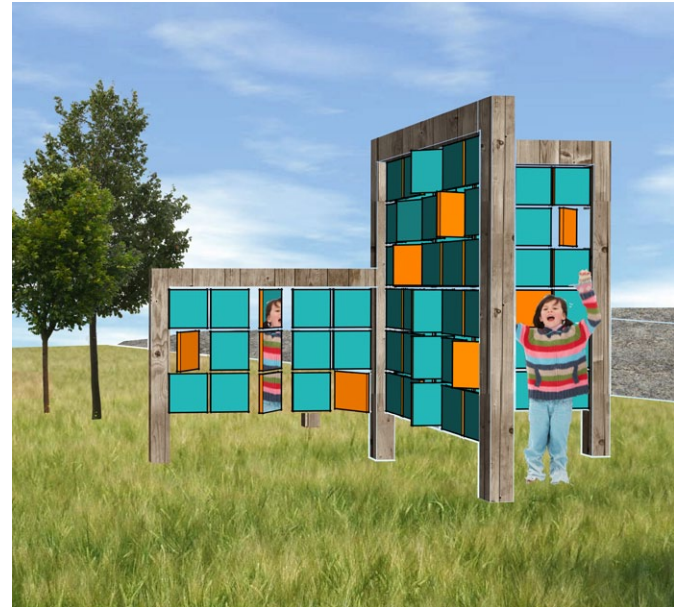

”Nutids omsorg  
Framtids välfärd”

Ljuset på residenset  
skiftar med säsongerna

Korsningsparkett

kulturhusets fina teater  
förtjänar att synas!

Aulan upp utsad  
till saluhall

Mat är kultur!

Ljusleksparken från  
museets övervakning

energi, ljus, skuggor,  
speglingar, gungor

Restaurangens råvaror  
kommer från saluhallen  
och stadsträdgården

På lekplatsen omvandlas  
rörelseenergi till ljusenergi