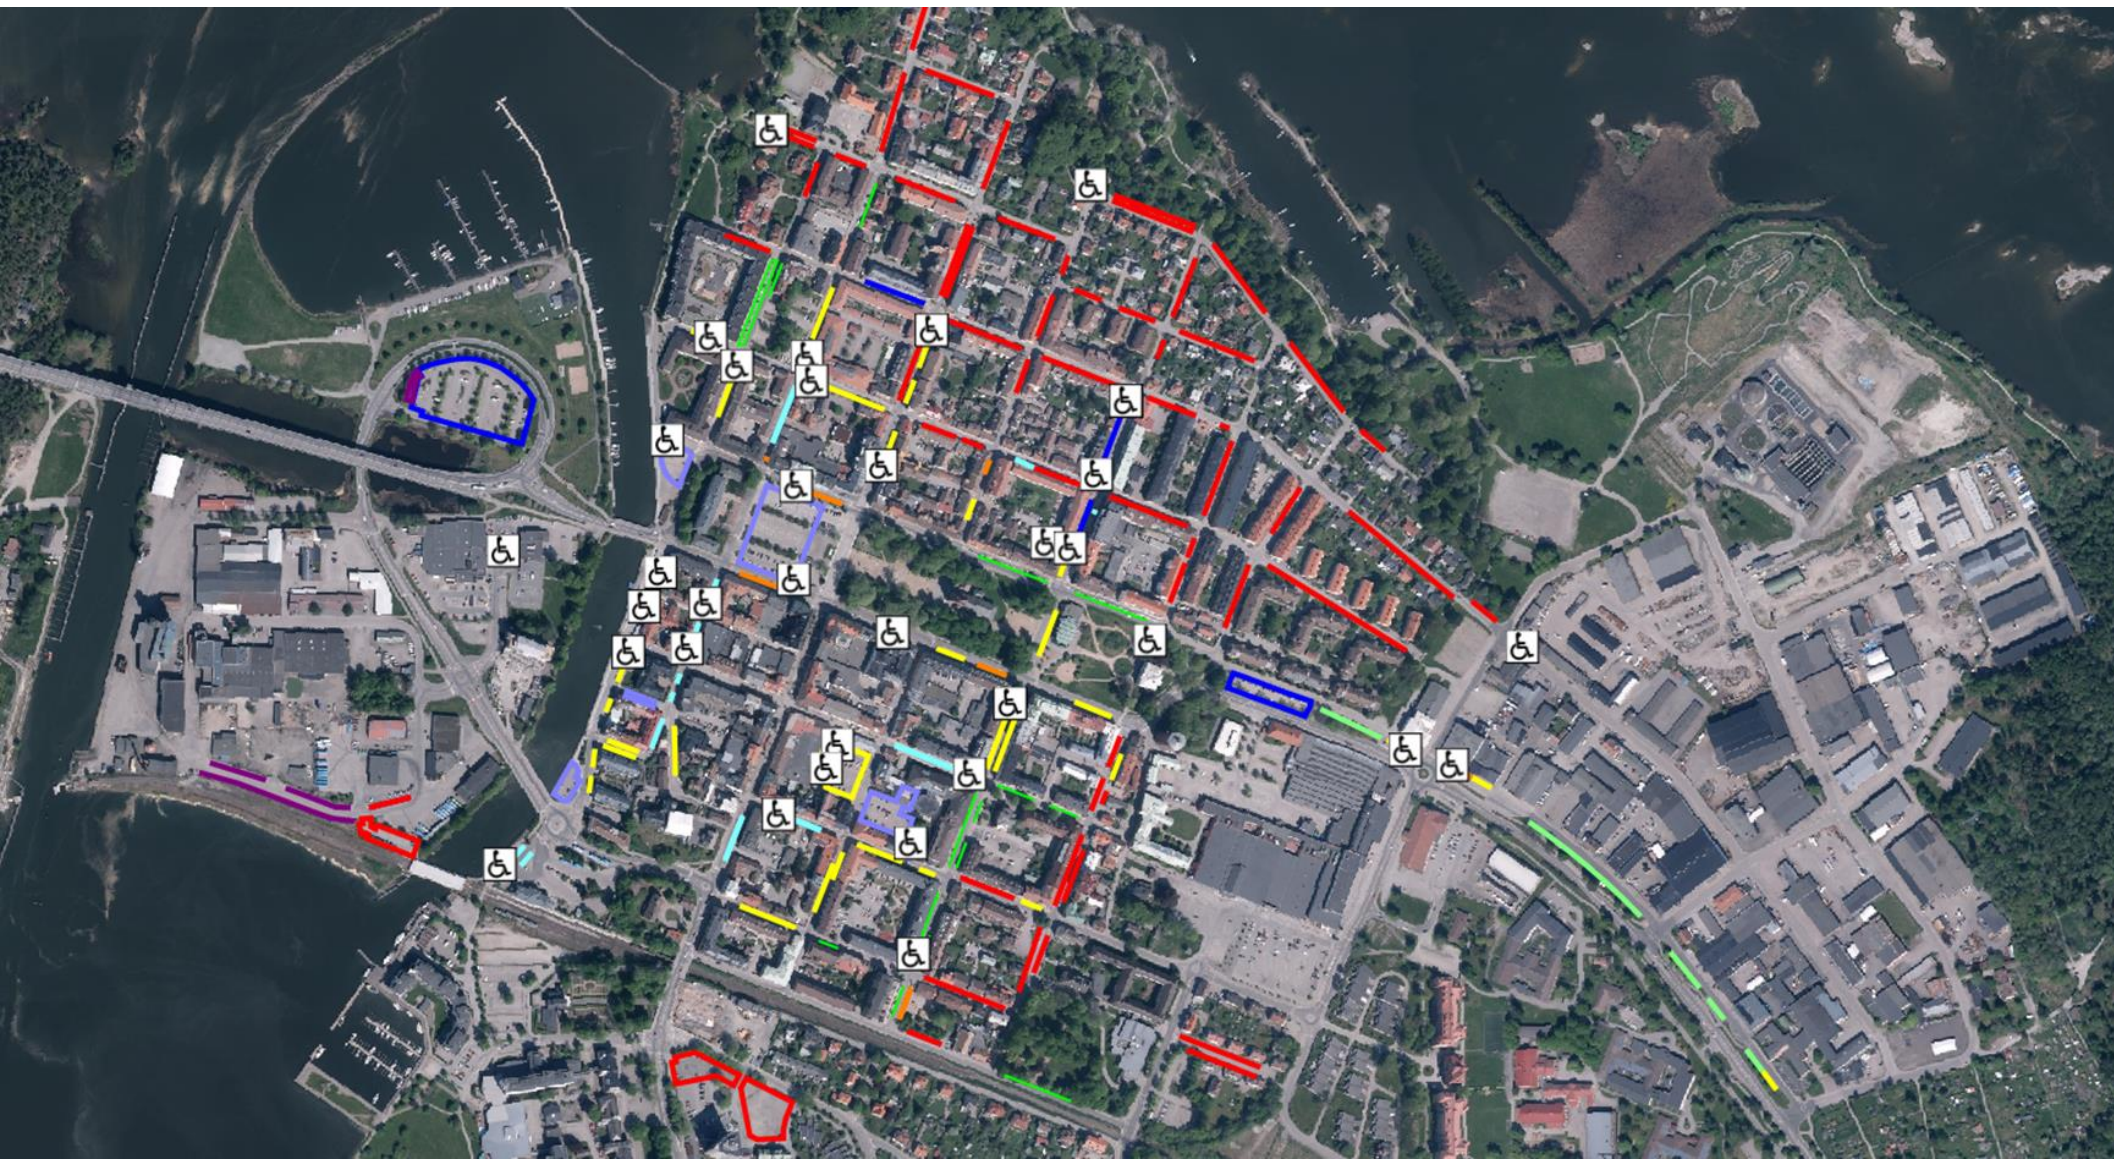

Kommunala parkeringsplatser

- = 15-30 minuter
- = 1 timma – P-skiva
- = 2 timma – P-skiva
- = 3 timma – P-skiva
- = 4 timma
- = 12 timma
- = 24 timma
- = 48 timma
- = 7 dygn